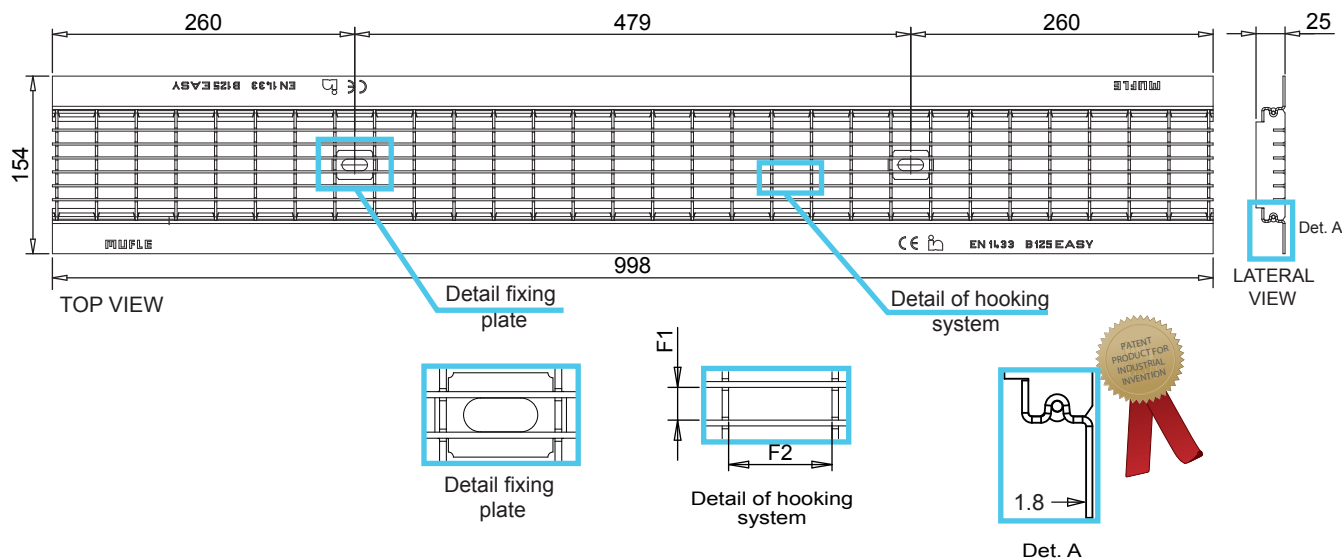

Anti-heel mesh grating in galvanized stainless and steel EASY 100 Class B125*

*In accordance to the norm EN 1433

The product have to be installed according to MufleSystem's specifications (available on our web site)

Data Sheet

Dimension and feautures

NB: Le dimensioni ed i pesi sono soggetti alle normali tolleranze di fabbricazione

Length(mm)	998
Total width (mm)	154
Total height (mm)	1.8
Depth (mm)	20
Slot height (F1x F2)	10.2 X 32.2
Material	Galvanized Steel DX51D/Stainless steel AISI 304
Weight (Kg)	3.90
Draining surface (dm ²)	6.66
Fixing system	Tie-rod
Surface finishing	Galvanization / ***
Resistance (Norm UNI EN 1433)	B125

Lunghezza (mm)	998
Larghezza esterna (mm)	154
Altezza (mm)	1.8
Ingombro (mm)	25
Dimensione aperture (mm) (F1xF2)	10.2 x 32.2
Materiale	Acciaio S235JR (Fe 360B) / AISI 304
Peso (Kg)	3.90
Superficie di drenaggio (dm ²)	6.66
Sistema di fissaggio	Barretta
Finitura superficiale	Zincatura
Resistenza (Norma UNI EN 1433)	Classe B125