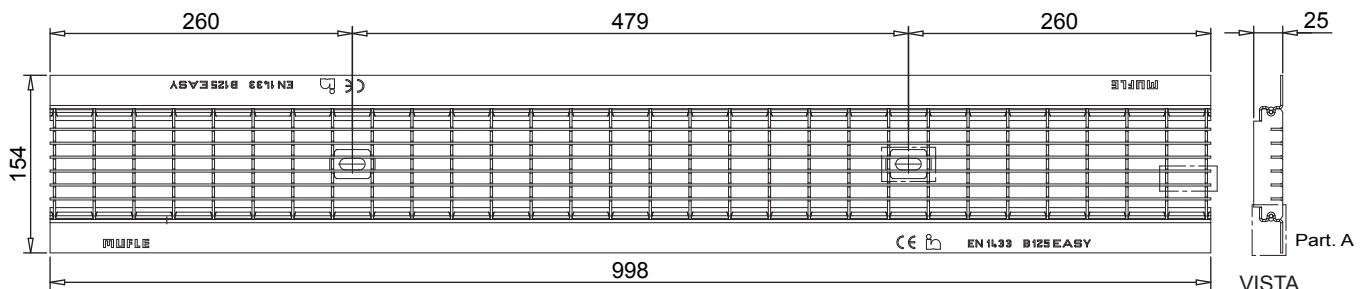

MUFLE DRAIN

EASY

MUFLE

SISTEMI DI CONDUZIONE DI ACQUA E LUCE

Codice prodotto
500105
Inox 500104

rev. 02

Griglia a maglia antitacco in acciaio zincato o inox EASY 100 Classe B125*

VISTA DALL'ALTO

Il prodotto deve essere posto in opera secondo le specifiche della Mufle SpA, le istruzioni sono disponibili sul nostro sito internet.

*Secondo la Norma EN 1433