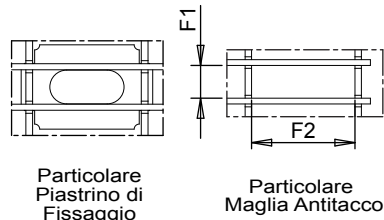

Data Sheet

Dimension and feautures

NB: Le dimensioni ed i pesi sono soggetti alle normali tolleranze di fabbricazione

Length(mm)	998
Total width (mm)	154
Total height (mm)	1.8
Depth (mm)	20
Slot height (F1x F2)	10.2 X 32.2
Material	Galvanized Steel DX51D/Stainless steel AISI 304
Weight (Kg)	3.90
Draining surface (dm ²)	6.66
Fixing system	Tie-rod
Surface finishing	Galvanization / ***
Resistance (Norm UNI EN 1433)	B125

MUFLE DRAIN**EASY****MUFLE**

SISTEMI DI CONDUZIONE DI ACQUA E LUCE

Codice prodotto
500105
Inox 500104

rev. 02

Griglia a maglia antitacco in acciaio zincato o inox EASY 100 Classe B125*

VISTA DALL'ALTO

Il prodotto deve essere posto in opera secondo le specifiche della Mufle SpA, le istruzioni sono disponibili sul nostro sito internet.

*Secondo la Norma EN 1433

Particolare
Piastrino di
Fissaggio

Particolare
Maglia Antitacco

Part. A

VISTA LATERALE

Scheda tecnica

Dimensioni e caratteristiche

NB: Le dimensioni ed i pesi sono soggetti alle normali tolleranze di fabbricazione

Lunghezza (mm)	998
Larghezza esterna (mm)	154
Altezza (mm)	1.8
Ingombro (mm)	25
Dimensione aperture (mm) (F1xF2)	10.2 x 32.2
Materiale	Acciaio S235JR (Fe 360B) / AISI 304
Peso (Kg)	3.90
Superficie di drenaggio (dm ²)	6.66
Sistema di fissaggio	Barretta
Finitura superficiale	Zincatura
Resistenza (Norma UNI EN 1433)	Classe B125