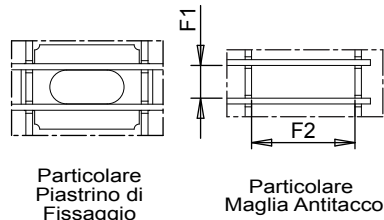

Data Sheet

Dimension and feautures

NB: Le dimensioni ed i pesi sono soggetti alle normali tolleranze di fabbricazione

Length(mm)	998
Total width (mm)	154
Total height (mm)	1.8
Depth (mm)	20
Slot height (F1x F2)	10.2 X 32.2
Material	Galvanized Steel DX51D/Stainless steel AISI 304
Weight (Kg)	3.90
Draining surface (dm ²)	6.66
Fixing system	Tie-rod
Surface finishing	Galvanization / ***
Resistance (Norm UNI EN 1433)	B125

MUFLE DRAIN**EASY****MUFLE**

SISTEMI DI CONDUZIONE DI ACQUA E LUCE

Codice prodotto
500105
Inox 500104

rev. 02

Griglia a maglia antitacco in acciaio zincato o inox EASY 100 Classe B125*

VISTA DALL'ALTO

Il prodotto deve essere posto in opera secondo le specifiche della Mufle SpA, le istruzioni sono disponibili sul nostro sito internet.

*Secondo la Norma EN 1433

Particolare
Piastrino di
Fissaggio

Particolare
Maglia Antitacco

Part. A

VISTA
LATERALE

Scheda tecnica

Dimensioni e caratteristiche

NB: Le dimensioni ed i pesi sono soggetti alle normali tolleranze di fabbricazione

Lunghezza (mm)	998
Larghezza esterna (mm)	154
Altezza (mm)	1.8
Ingombro (mm)	25
Dimensione aperture (mm) (F1xF2)	10.2 x 32.2
Materiale	Acciaio S235JR (Fe 360B) / AISI 304
Peso (Kg)	3.90
Superficie di drenaggio (dm ²)	6.66
Sistema di fissaggio	Barretta
Finitura superficiale	Zincatura
Resistenza (Norma UNI EN 1433)	Classe B125