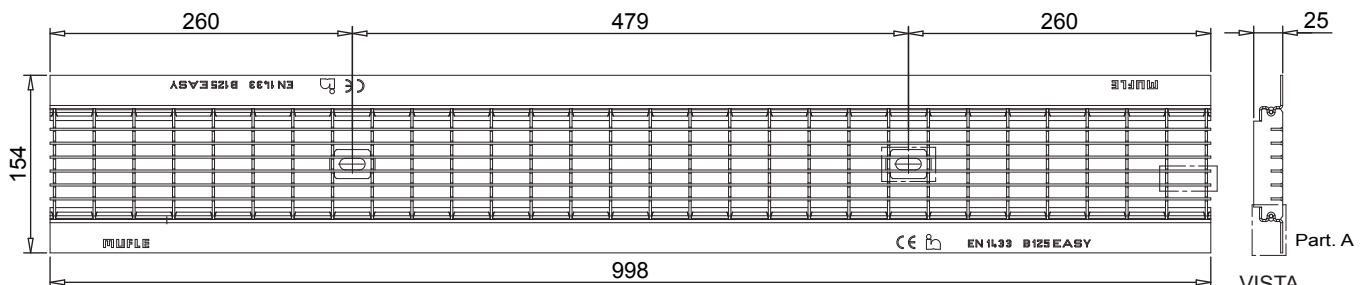

VISTA
LATERALE

MUFLE DRAIN

EASY

MUFLE

SISTEMI DI CONDUZIONE DI ACQUA E LUCE

Codice prodotto
500105
Inox 500104

rev. 02

Griglia a maglia antitacco in acciaio zincato o inox EASY 100 Classe B125*

VISTA DALL'ALTO

Il prodotto deve essere posto in opera secondo le specifiche della Mufle SpA, le istruzioni sono disponibili sul nostro sito internet.

*Secondo la Norma EN 1433