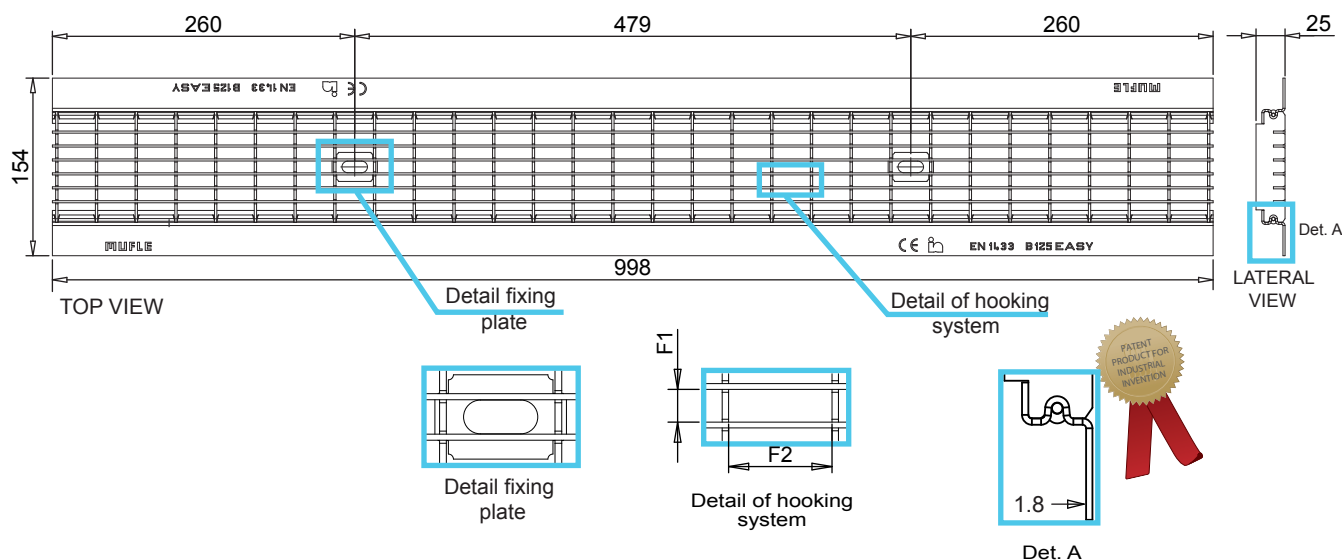

Anti-heel mesh grating in galvanized stainless and steel EASY 100 Class B125*

*In accordance to the norm EN 1433

The product have to be installed according to MufleSystem's specifications (available on our web site)

Data Sheet

Dimension and feautures

NB: Le dimensioni ed i pesi sono soggetti alle normali tolleranze di fabbricazione

Length(mm)	998
Total width (mm)	154
Total height (mm)	1.8
Depth (mm)	20
Slot height (F1x F2)	10.2 X 32.2
Material	Galvanized Steel DX51D/Stainless steel AISI 304
Weight (Kg)	3.90
Draining surface (dm ²)	6.66
Fixing system	Tie-rod
Surface finishing	Galvanization / ***
Resistance (Norm UNI EN 1433)	B125

*Secondo la Norma EN 1433

Particolare
Piastrino di
Fissaggio

Particolare
Maglia Antitacco

Part. A

VISTA LATERALE

Scheda tecnica

Dimensioni e caratteristiche

NB: Le dimensioni ed i pesi sono soggetti alle normali tolleranze di fabbricazione

Lunghezza (mm)	998
Larghezza esterna (mm)	154
Altezza (mm)	1.8
Ingombro (mm)	25
Dimensione aperture (mm) (F1xF2)	10.2 x 32.2
Materiale	Acciaio S235JR (Fe 360B) / AISI 304
Peso (Kg)	3.90
Superficie di drenaggio (dm ²)	6.66
Sistema di fissaggio	Barretta
Finitura superficiale	Zincatura
Resistenza (Norma UNI EN 1433)	Classe B125