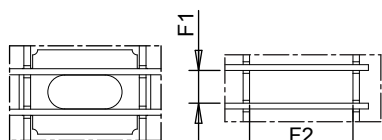

Data Sheet

Dimension and feautures

NB: Le dimensioni ed i pesi sono soggetti alle normali tolleranze di fabbricazione

Length(mm)	998
Total width (mm)	154
Total height (mm)	1.8
Depth (mm)	20
Slot height (F1x F2)	10.2 X 32.2
Material	Galvanized Steel DX51D/Stainless steel AISI 304
Weight (Kg)	3.90
Draining surface (dm ²)	6.66
Fixing system	Tie-rod
Surface finishing	Galvanization / ***
Resistance (Norm UNI EN 1433)	B125

*Secondo la Norma EN 1433

Particolare
Piastrino di
Fissaggio

Particolare
Maglia Antitacco

Part. A

VISTA LATERALE

Scheda tecnica

Dimensioni e caratteristiche

NB: Le dimensioni ed i pesi sono soggetti alle normali tolleranze di fabbricazione

Lunghezza (mm)	998
Larghezza esterna (mm)	154
Altezza (mm)	1.8
Ingombro (mm)	25
Dimensione aperture (mm) (F1xF2)	10.2 x 32.2
Materiale	Acciaio S235JR (Fe 360B) / AISI 304
Peso (Kg)	3.90
Superficie di drenaggio (dm ²)	6.66
Sistema di fissaggio	Barretta
Finitura superficiale	Zincatura
Resistenza (Norma UNI EN 1433)	Classe B125