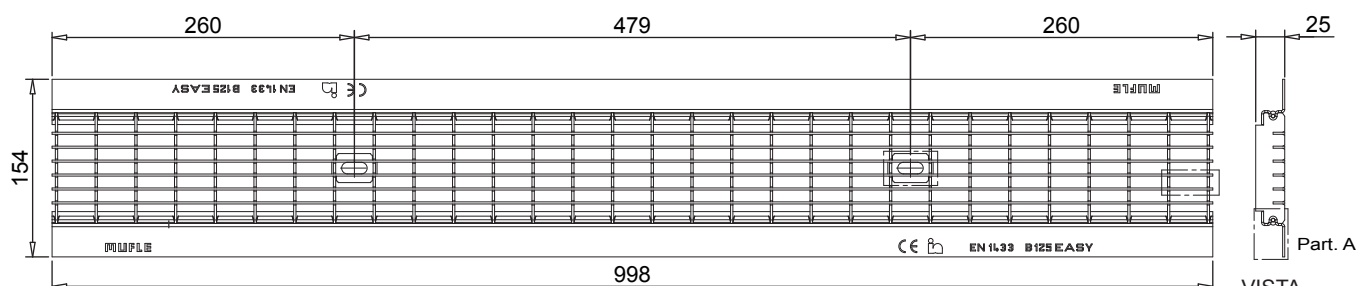

MUFLE DRAIN

EASY

MUFLE

SISTEMI DI CONDUZIONE DI ACQUA E LUCE

Codice prodotto
500105
Inox 500104

rev. 02

Griglia a maglia antitacco in acciaio zincato o inox EASY 100 Classe B125*

VISTA DALL'ALTO

Il prodotto deve essere posto in opera secondo le specifiche della Mufle SpA, le istruzioni sono disponibili sul nostro sito internet.

*Secondo la Norma EN 1433

VISTA LATERALE

Scheda tecnica

Dimensioni e caratteristiche

NB: Le dimensioni ed i pesi sono soggetti alle normali tolleranze di fabbricazione

Lunghezza (mm)	998
Larghezza esterna (mm)	154
Altezza (mm)	1.8
Ingombro (mm)	25
Dimensione aperture (mm) (F1xF2)	10.2 x 32.2
Materiale	Acciaio S235JR (Fe 360B) / AISI 304
Peso (Kg)	3.90
Superficie di drenaggio (dm²)	6.66
Sistema di fissaggio	Barretta
Finitura superficiale	Zincatura
Resistenza (Norma UNI EN 1433)	Classe B125

Applicazioni acc.zincato

Aree di sosta
Parcheggi multipiano
Marciapiedi

Applicazioni Inox

Aree di sosta
Parcheggi multipiano
Marciapiedi
Industrie alimentari
Ambienti chimicamente aggressivi

Abbinabili a canalette

Easy 100/160
Easy 100/100