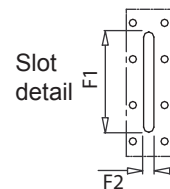

Part A

*In accordance to the norm EN 1433

The product have to be installed according to MufleSystem's specifications (available on our web site)

Data sheet

Dimension and features

NB: Dimension and weights are subjected to the normal tolerances of the manufacturing

Length (mm)	998
Total width (mm)	154
Total height (mm)	2.5
Depth (mm)	13
Slot height (F1xF2 mm)	83.0 x 8.5
Material	Steel DX51D / Inox AISI 304
Weight (kg)	1.80
Draining surface (dm²)	2.68
Fixing system°	Tie rod
Surface finishing	Galvanization / ***
Resistance (Norm UNI EN 1433)	Class A15

Galvanized application

Green areas, promenades, bicycle paths, terraces

Stainless application

Green areas, promenade, bicycle path, terraces, food areas, chemically aggressive areas

For channels

Easy 100/160
Easy 100/100
Easy 100/80
Easy 100/55