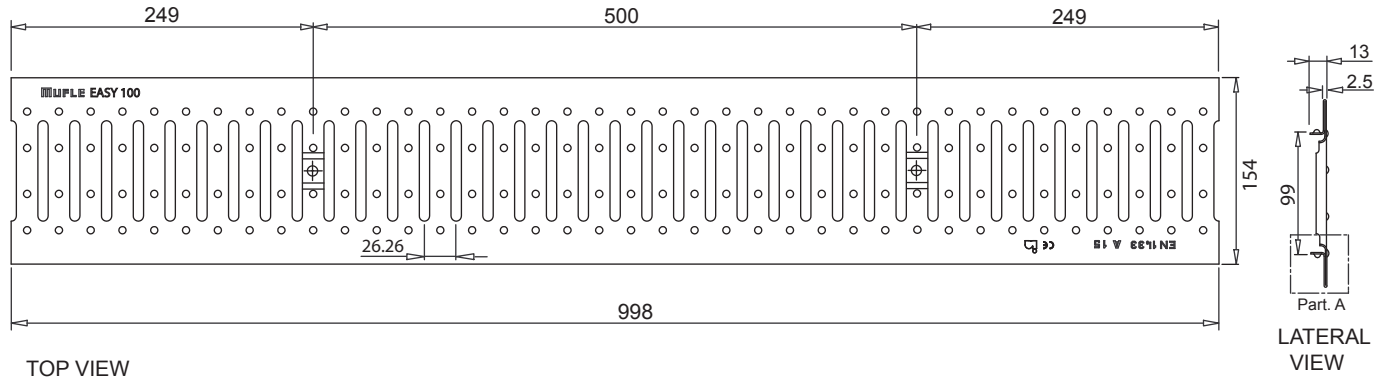

## Slotted grating EASY 100 in galvanized and stainless steel Class A15\*

TOP VIEW

LATERAL VIEW

Part A

\*In accordance to the norm EN 1433

The product have to be installed according to MufleSystem's specifications (available on our web site)

### Dimension and features

NB: Dimension and weights are subjected to the normal tolerances of the manufacturing

Length (mm)	998
Total width (mm)	154
Total height (mm)	2.5
Depth (mm)	13
Slot height (F1xF2 mm)	83.0 x 8.5
Material	Steel DX51D / Inox AISI 304
Weight (kg)	1.80
Draining surface (dm <sup>2</sup> )	2.68
Fixing system°	Tie rod
Surface finishing	Galvanization / ***
Resistance (Norm UNI EN 1433)	Class A15

### Dimensioni e caratteristiche

NB: Le dimensioni ed i pesi sono soggetti alle normali tolleranze di fabbricazione

Lunghezza (mm)	998
Larghezza esterna (mm)	154
Altezza (mm)	2.5
Ingombro (mm)	13
Dimensione aperture (F1xF2)	83.0x8.5
Materiale	Acciaio DX51D / Inox AISI 304
Peso (Kg)	1.80
Superficie di drenaggio (dmq)	2.68
Sistema di fissaggio	Barretta
Finitura superficiale	Zincatura / ***
Resistenza (Norma UNI EN 1433)	A15