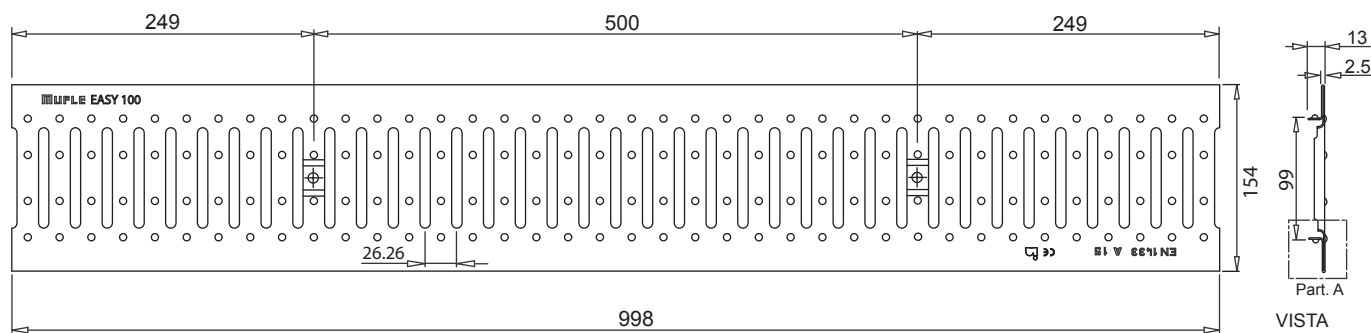

Griglia a pioli in acciaio zincato e inox EASY 100 Classe A15*

rev. 02

VISTA DALL'ALTO

VISTA LATERALE

Part. A

*Secondo la Norma EN 1433

Il prodotto deve essere posto in opera secondo le specifiche della MufleSystem s.r.l., le istruzioni sono disponibili sul nostro sito internet.

Scheda tecnica

Dimensioni e caratteristiche

NB: Le dimensioni ed i pesi sono soggetti alle normali tolleranze di fabbricazione

Lunghezza (mm)	998
Larghezza esterna (mm)	154
Altezza (mm)	2.5
Ingombro (mm)	13
Dimensione aperture (F1xF2)	83.0x8.5
Materiale	Acciaio DX51D / Inox AISI 304
Peso (Kg)	1.80
Superficie di drenaggio (dmq)	2.68
Sistema di fissaggio	Barretta
Finitura superficiale	Zincatura / ***
Resistenza (Norma UNI EN 1433)	A15

Applicazioni

Acciaio zincato	Acciaio INOX
Aree verdi	Aree verdi
Zone pedonali e ciclabili	Zone pedonali e ciclabili
Terrazze	Terrazze
	Ambienti alimentari
	Ambienti chimicamente aggressivi

Valida per canaletta

Easy 100/160
Easy 100/100