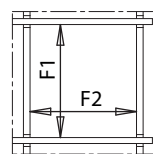

Data Sheet

Dimension and feautures

NB: Le dimensioni ed i pesi sono soggetti alle normali tolleranze di fabbricazione

Length(mm)	998
Total width (mm)	154
Total height (mm)	1.8
Depth (mm)	25
Slot height (F1x F2)	32.2 X 34.2
Material	Galvanized Steel DX51D/Stainless steel AISI 304
Weight (Kg)	3.20
Draining surface (dm ²)	6.66
Fixing system	Tie-rod
Surface finishing	Galvanization / ***
Resistance (Norm UNI EN 1433)	B125

Griglia a maglia quadra in acciaio zincato o inox EASY 100 Classe B125*

VISTA DALL'ALTO

VISTA
LATERALE

Il prodotto deve essere posto in opera secondo le specifiche della Mufle SpA, le istruzioni sono disponibili sul nostro sito internet.

*Secondo la Norma EN 1433

Particolare
Piasrino di
fissaggio

Particolare
Maglia
Quadra

Part. A

Scheda tecnica

Dimensioni e caratteristiche

NB: Le dimensioni ed i pesi sono soggetti alle normali tolleranze di fabbricazione

Lunghezza (mm)	998
Larghezza esterna (mm)	154
Altezza (mm)	1.8
Ingombro (mm)	25
Dimensione aperture (mm) (F1xF2)	32.2 x 34.2
Materiale	Acciaio S235JR (Fe 360B)/AISI304
Peso (Kg)	3.20
Superficie di drenaggio (dm ²)	6.66
Sistema di fissaggio	Barretta
Finitura superficiale	Zincatura / -
Resistenza (Norma UNI EN 1433)	Classe B125