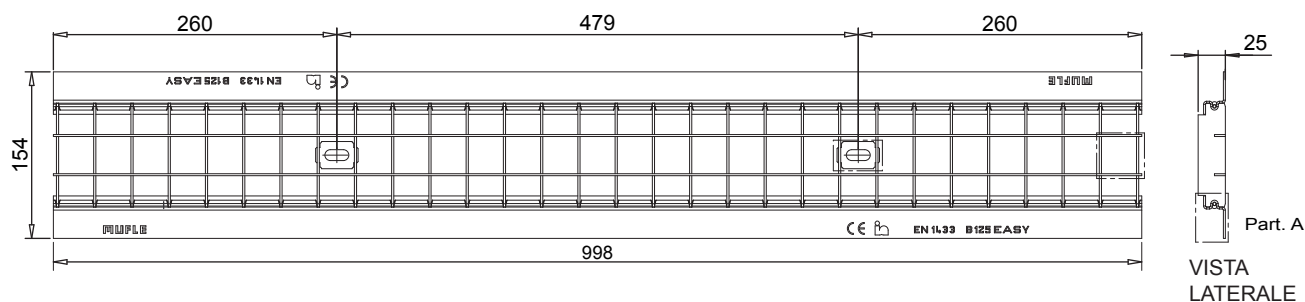

Square mesh grating in galvanized stinless and steel EASY 100 Class B125*

Detail fixing plate

Detail of square mesh

Det. A

*In accordance to the norm EN 1433

The product have to be installed according to MufleSystem's specifications (available on our web site)

Data Sheet

Dimension and feautures

NB: Le dimensioni ed i pesi sono soggetti alle normali tolleranze di fabbricazione

Length(mm)	998
Total width (mm)	154
Total height (mm)	1.8
Depth (mm)	25
Slot height (F1x F2)	32.2 X 34.2
Material	Galvanized Steel DX51D/Stainless steel AISI 304
Weight (Kg)	3.20
Draining surface (dm ²)	6.66
Fixing system	Tie-rod
Surface finishing	Galvanization / ***
Resistance (Norm UNI EN 1433)	B125

Griglia a maglia quadra in acciaio zincato o inox EASY 100 Classe B125*

VISTA DALL'ALTO

VISTA
LATERALE

Il prodotto deve essere posto in opera secondo le specifiche della Mufle SpA, le istruzioni sono disponibili sul nostro sito internet.

Lunghezza (mm)	998
Larghezza esterna (mm)	154
Altezza (mm)	1.8
Ingombro (mm)	25
Dimensione aperture (mm) (F1xF2)	32.2 x 34.2
Materiale	Acciaio S235JR (Fe 360B)/AISI304
Peso (Kg)	3.20
Superficie di drenaggio (dm ²)	6.66
Sistema di fissaggio	Barretta
Finitura superficiale	Zincatura / -
Resistenza (Norma UNI EN 1433)	Classe B125