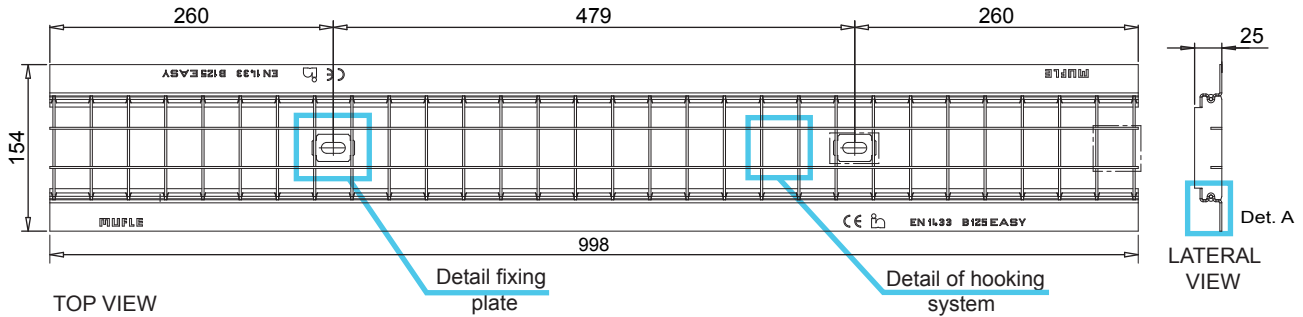

Square mesh grating in galvanized stinless and steel EASY 100 Class B125*

Detail fixing plate

Detail of square mesh

Det. A

*In accordance to the norm EN 1433

The product have to be installed according to MufleSystem's specifications (available on our web site)

Data Sheet

Dimension and feautures

NB: Le dimensioni ed i pesi sono soggetti alle normali tolleranze di fabbricazione

Length(mm)	998
Total width (mm)	154
Total height (mm)	1.8
Depth (mm)	25
Slot height (F1x F2)	32.2 X 34.2
Material	Galvanized Steel DX51D/Stainless steel AISI 304
Weight (Kg)	3.20
Draining surface (dm ²)	6.66
Fixing system	Tie-rod
Surface finishing	Galvanization / ***
Resistance (Norm UNI EN 1433)	B125

Lunghezza (mm)	998
Larghezza esterna (mm)	154
Altezza (mm)	1.8
Ingombro (mm)	25
Dimensione aperture (mm) (F1xF2)	32.2 x 34.2
Materiale	Acciaio S235JR (Fe 360B)/AISI304
Peso (Kg)	3.20
Superficie di drenaggio (dm ²)	6.66
Sistema di fissaggio	Barretta
Finitura superficiale	Zincatura / -
Resistenza (Norma UNI EN 1433)	Classe B125