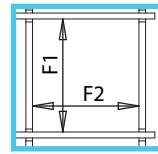

Detail of square mesh